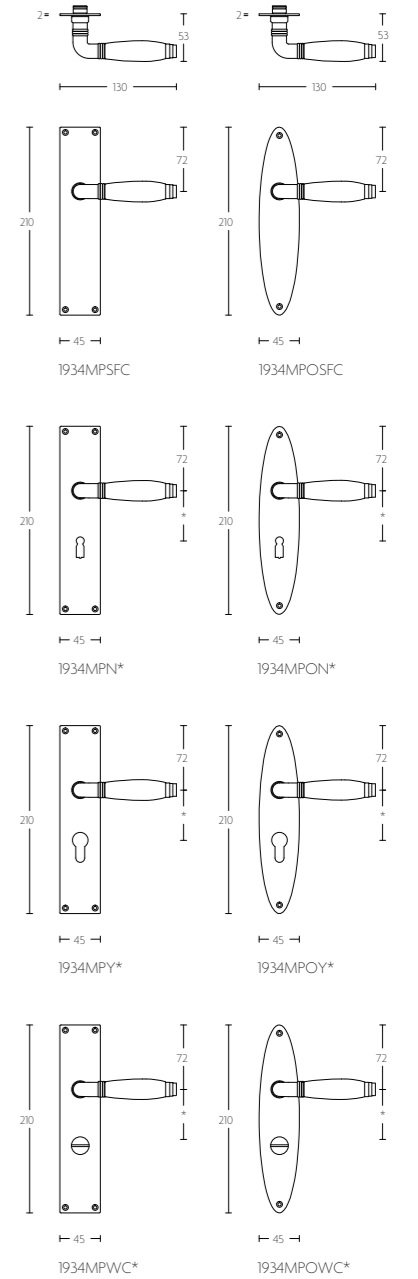

* afstand opgeven bij bestelling
* state distance on order