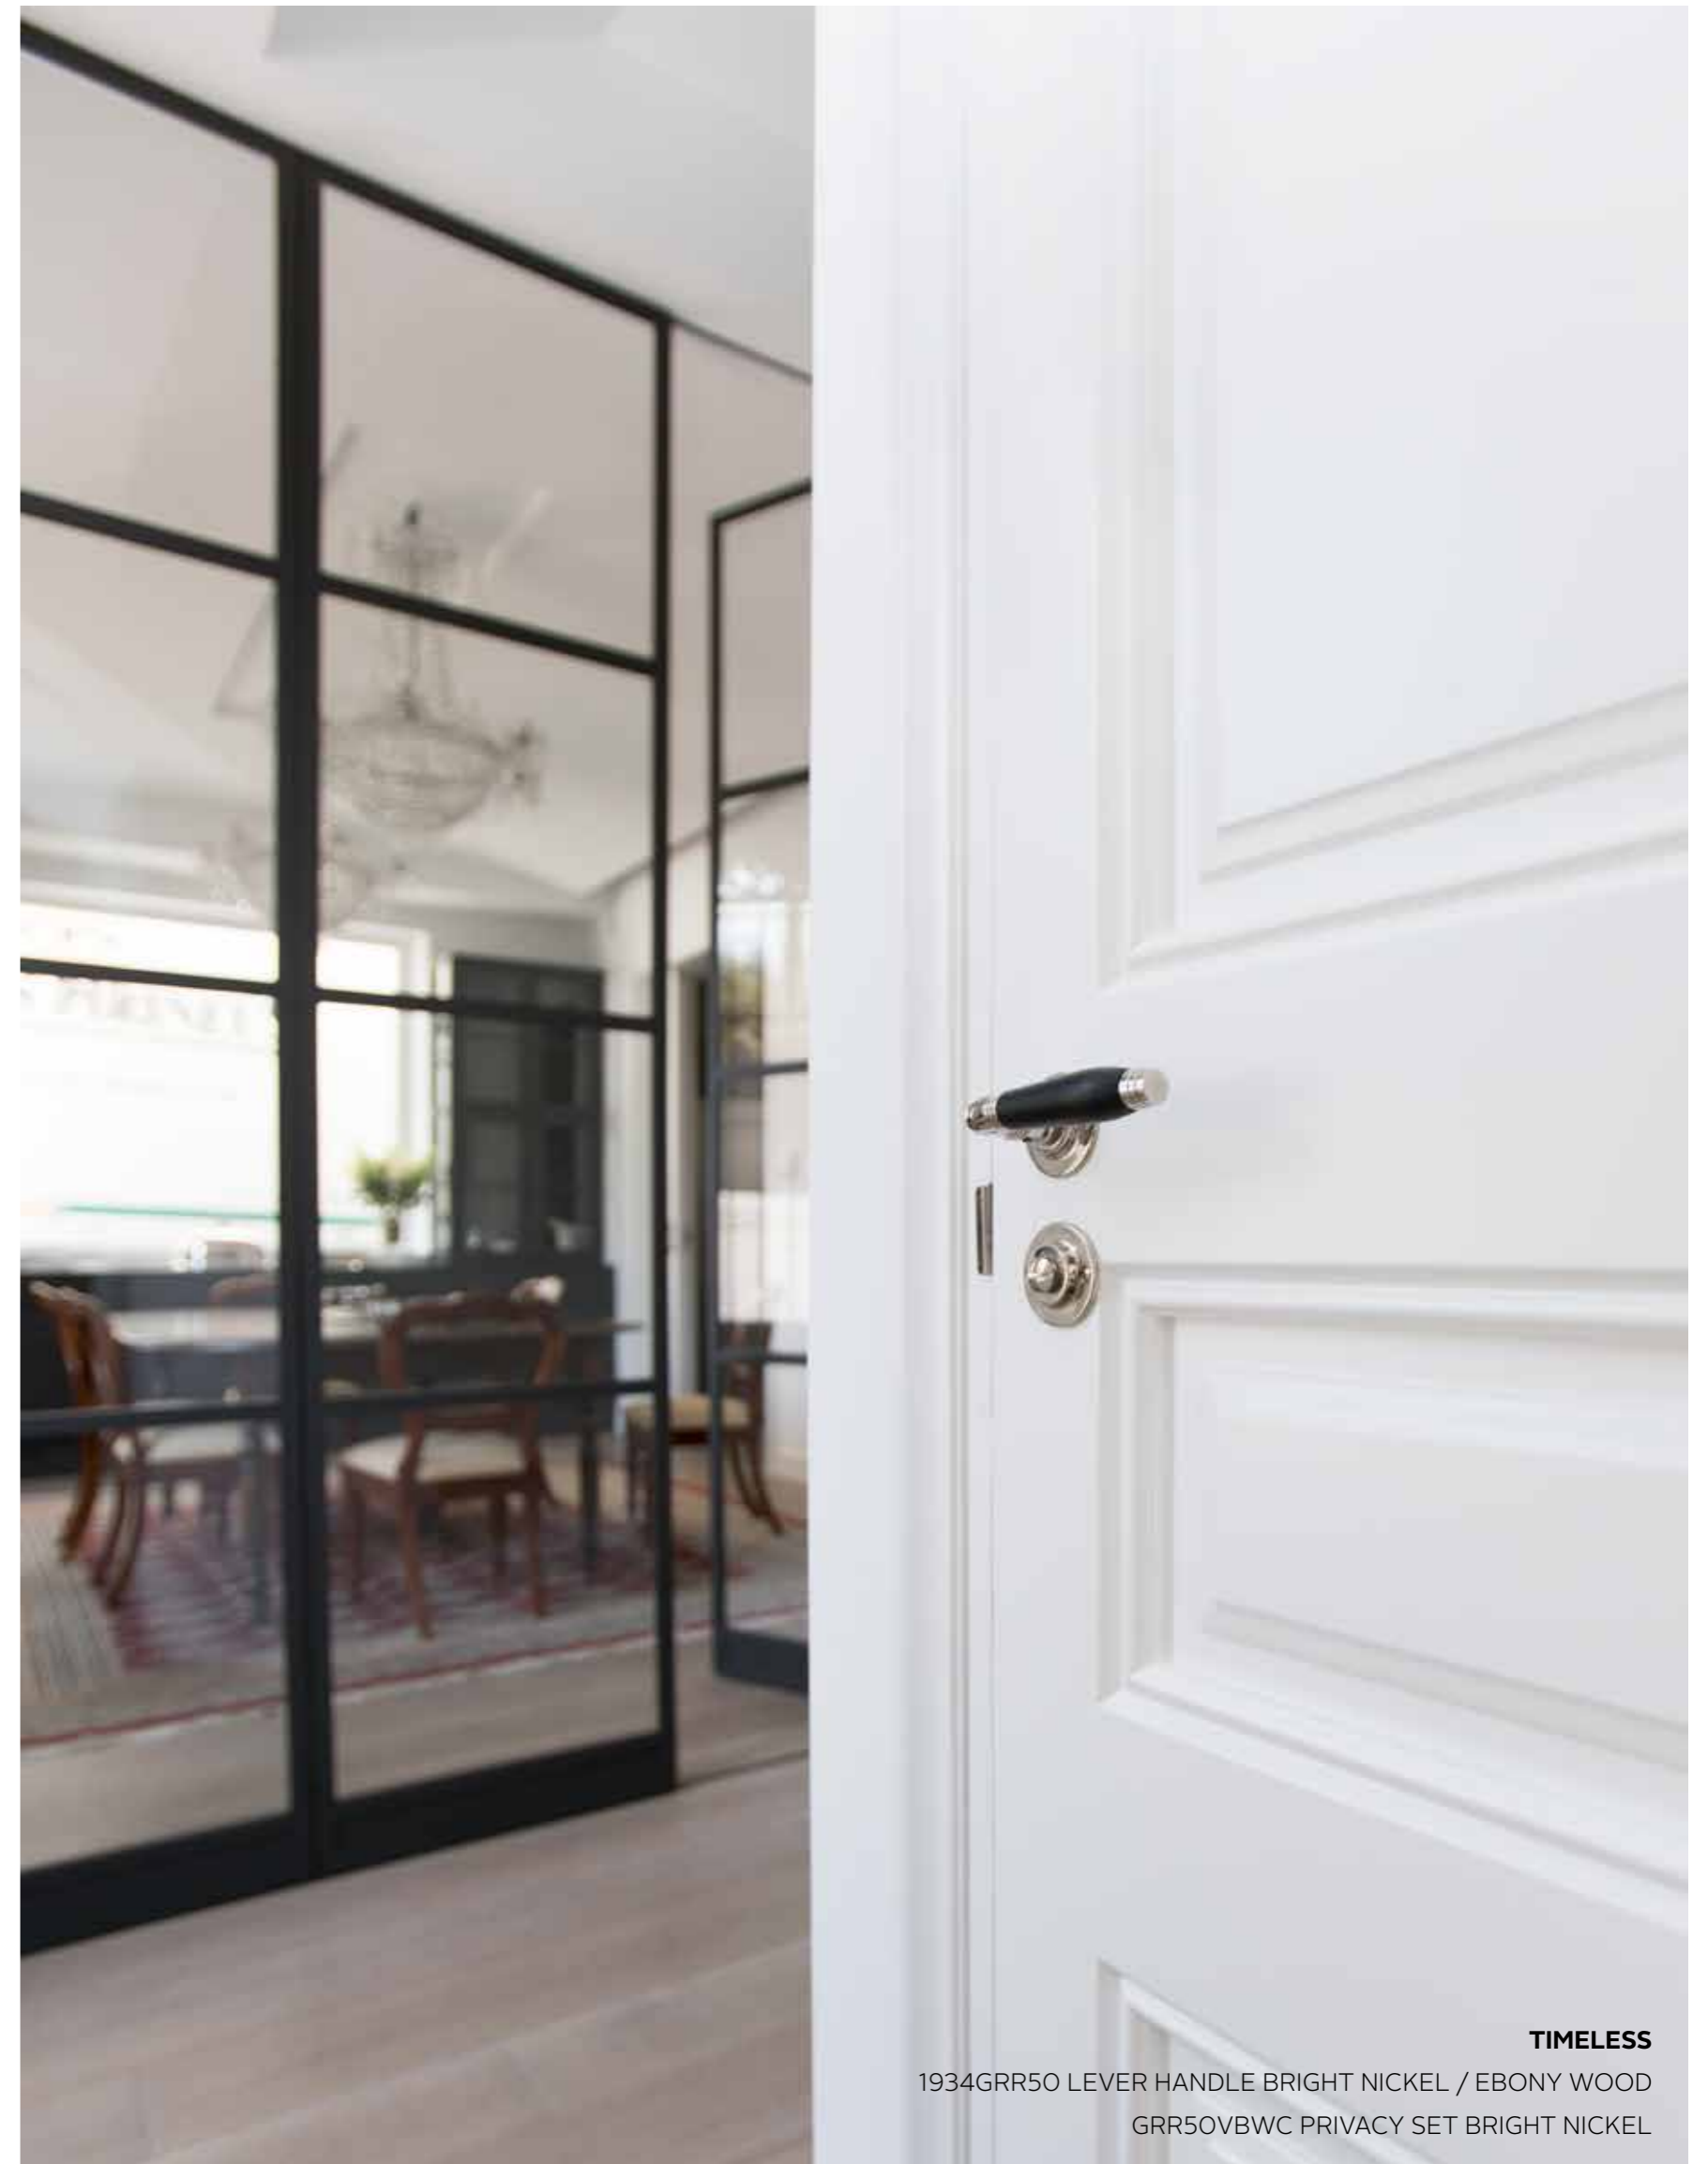

TIMELESS
1934GRR50 LEVER HANDLE BRIGHT NICKEL / EBONY WOOD
GRR50VBWC PRIVACY SET BRIGHT NICKEL