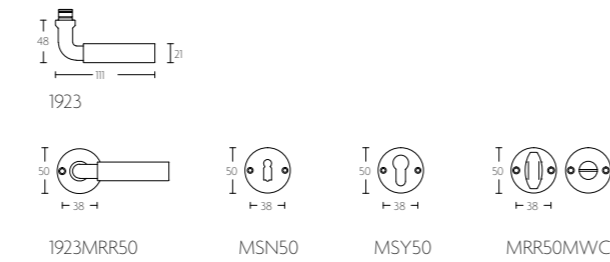

1923MRR50 MSN50 MSY50 MRR50MWC

1927
inspired by Wilhelm Wagenfeld / Bauhaus