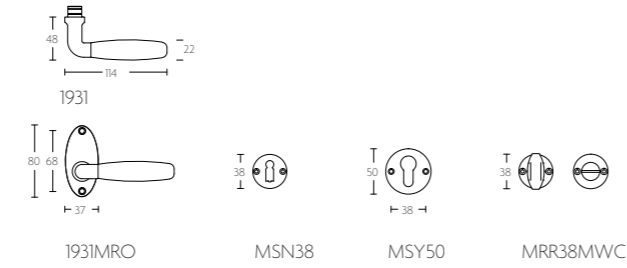

glans nikkel/ebenhout
bright nickel/ebony wood

messing ongelakt/ebenhout
brass unlacquered/ebony wood