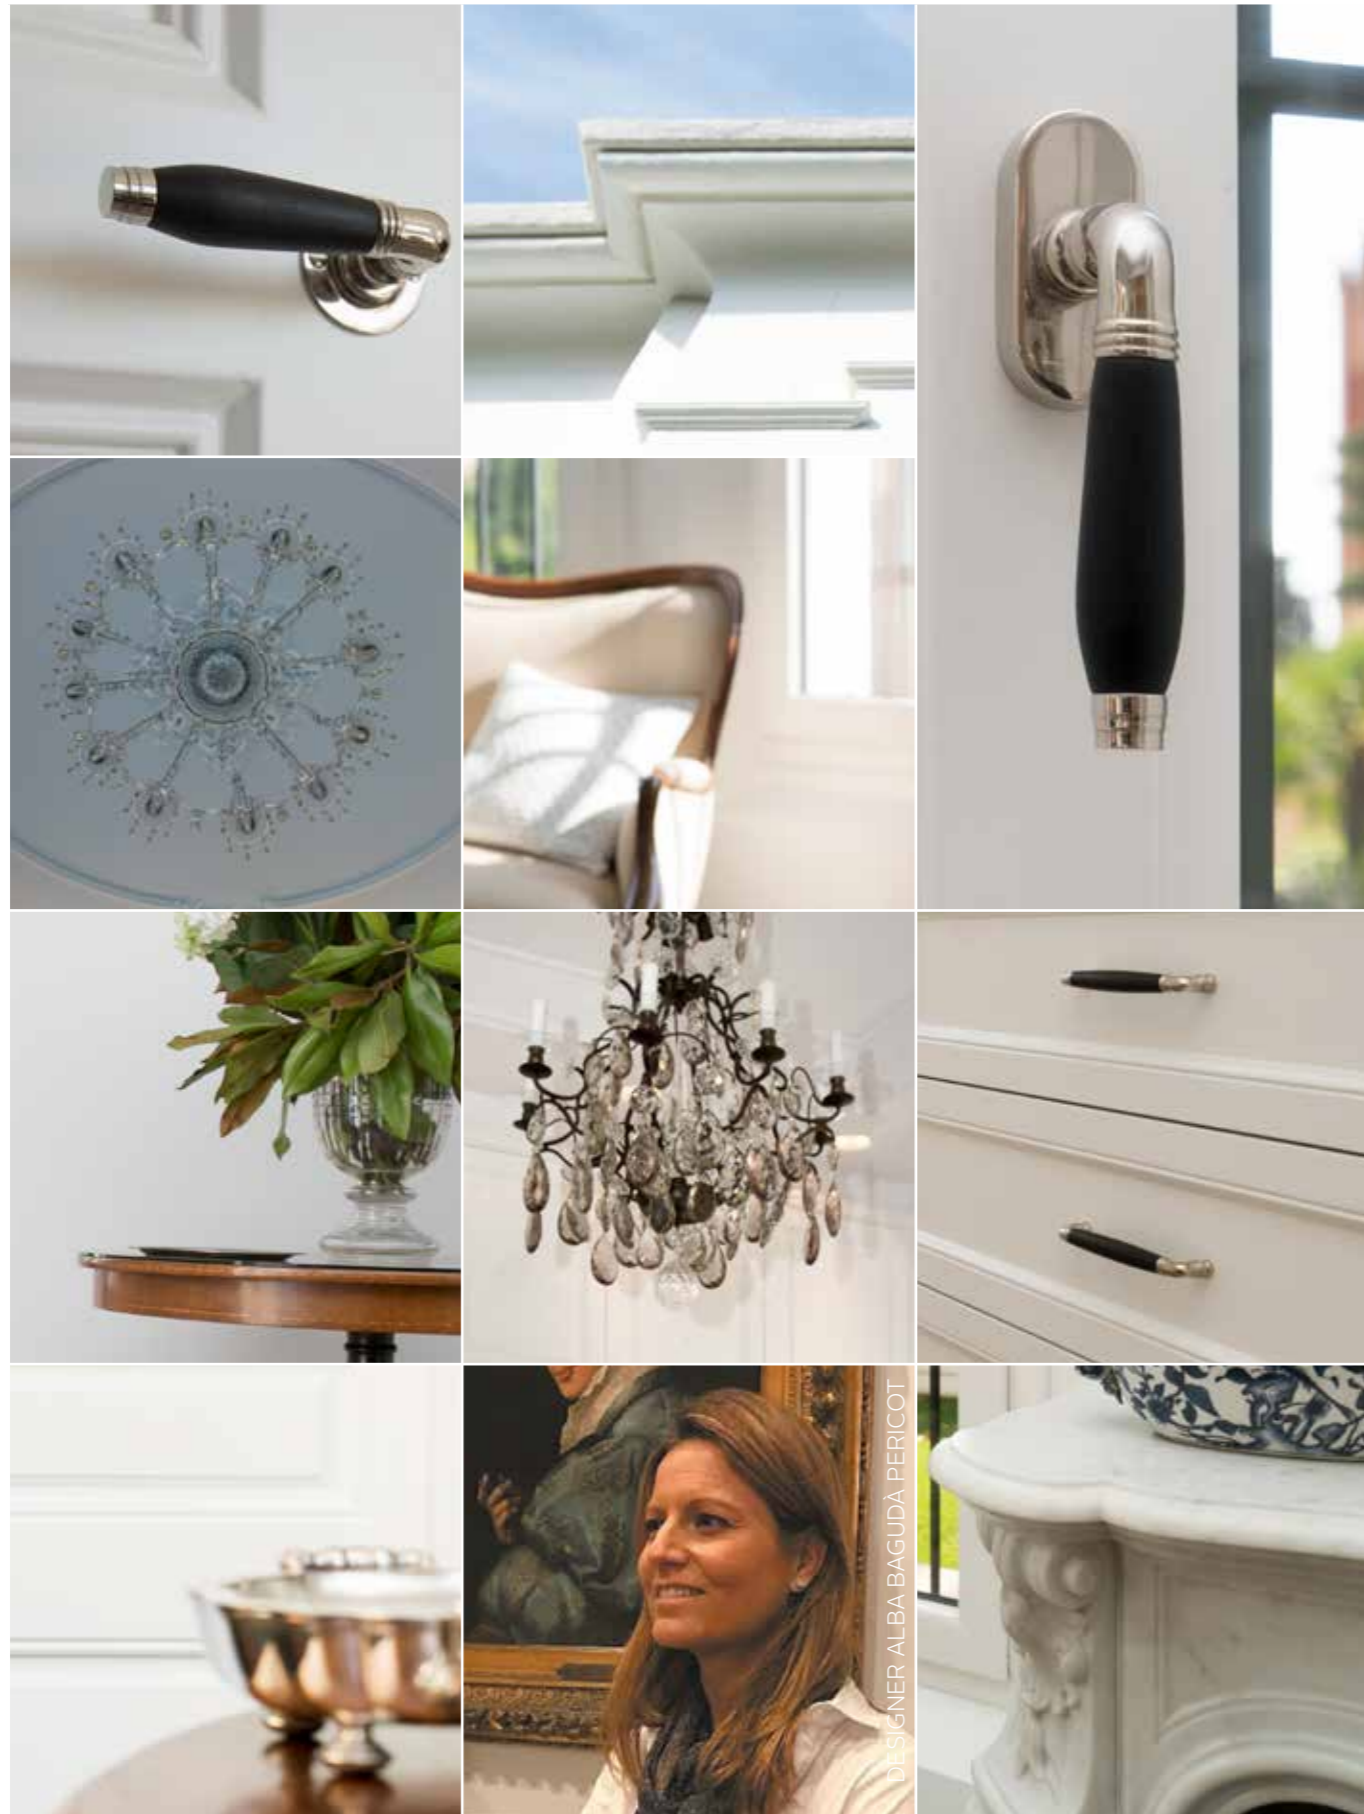

FORMANI®
TIMELESS

DESIGNER ALBA BAGUDA PERICOT