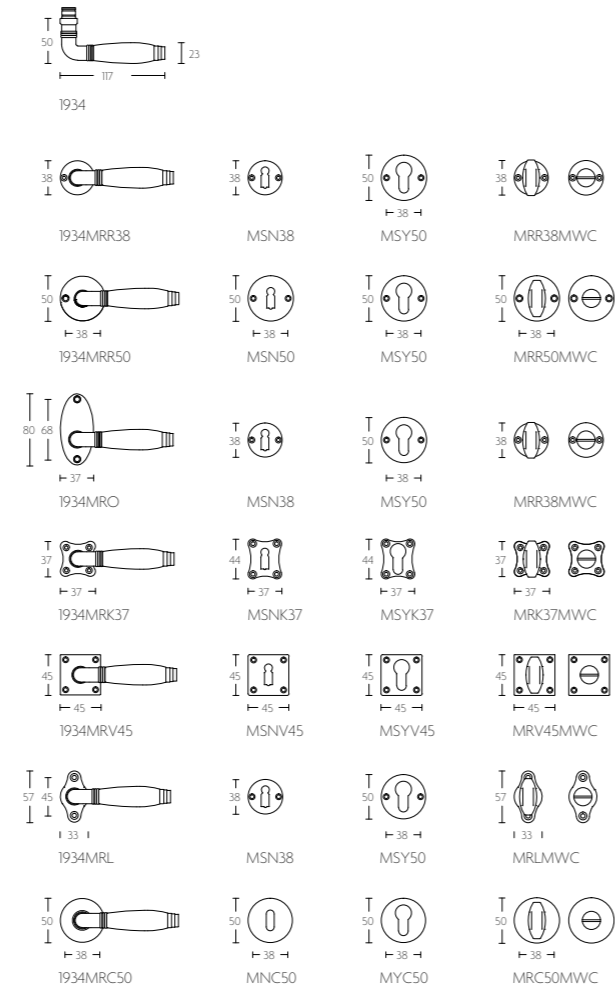

1934
Stokstraat

massieve deurkruk, ongeveerd op rozet | solid unsprung lever handle on rose

1934
Stokstraat

massieve deurkruk, ongeveerd op schild | solid unsprung lever handle on plate