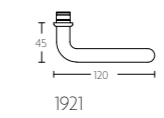

massieve deurkruk, ongeveer op rozet op verzoek ook op schild leverbaar

solid unsprung lever handle on rose also available on plate, on request

mat nikkel
satin nickel

glans nikkel
bright nickel

1922

Nautica