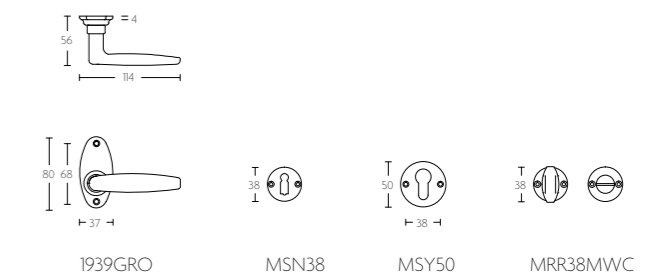

1939GRO MSN38 MSY50 MRR38MWC

1938
inspired by Willem Marinus Dudok