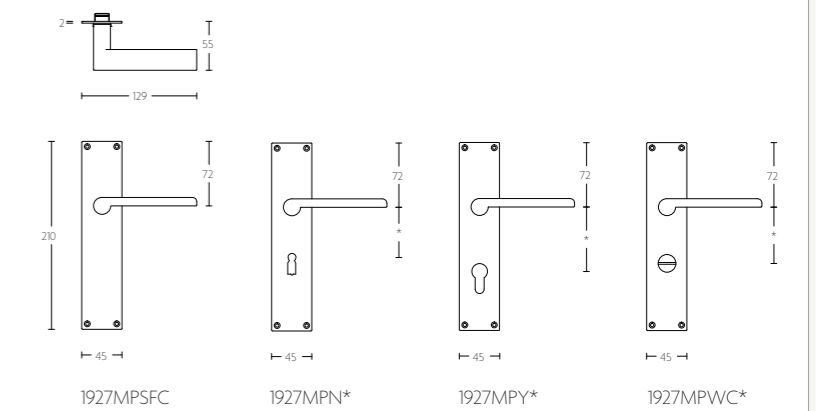

1924GRR50 MSN50 MSY50 GRR-VBWC

1927
inspired by Wilhelm Wagenfeld / Bauhaus

mat nikkel
satin nickel

glans nikkel
bright nickel

messing ongelakt
brass unlacquered

massieve deurkruk, ongeveerd op schild | solid unsprung lever handle on plate