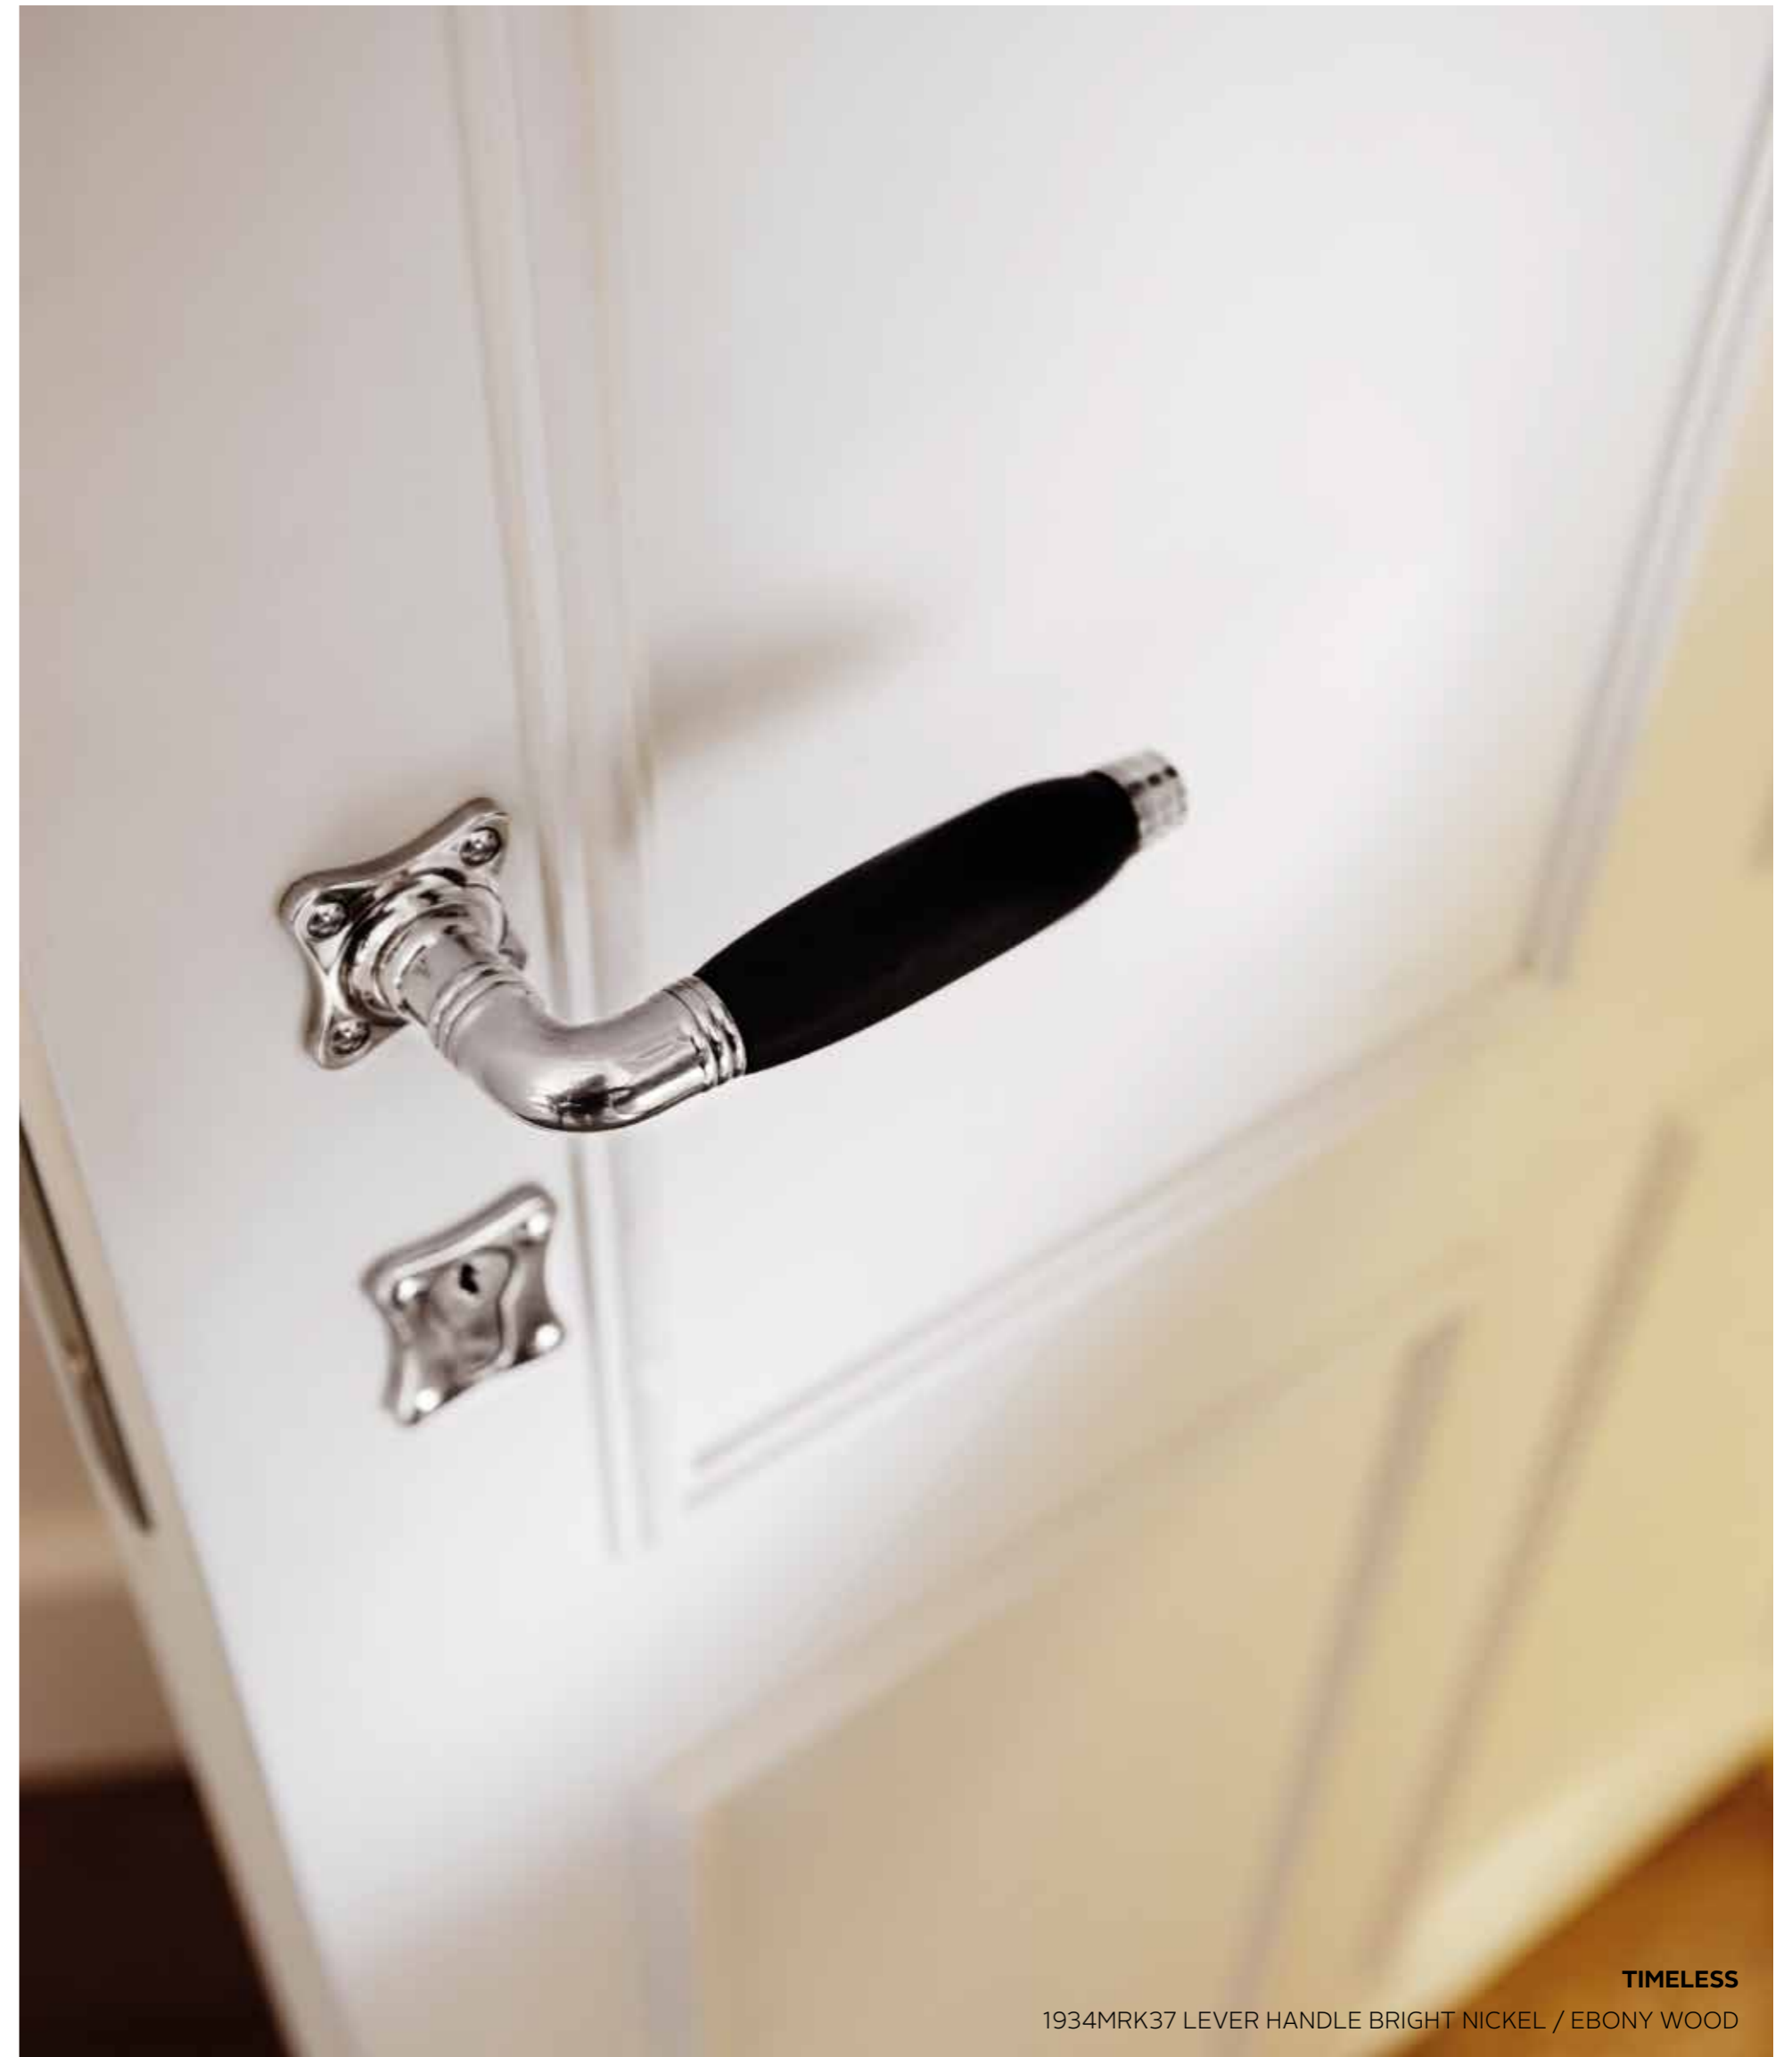

TIMELESS
1934MRK37 LEVER HANDLE BRIGHT NICKEL / EBONY WOOD