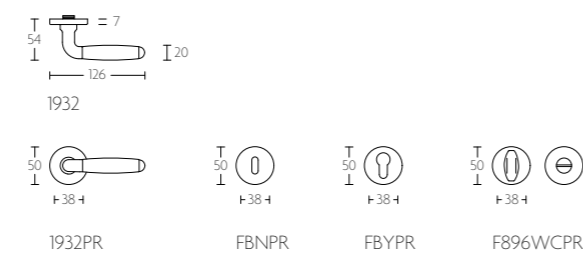

TIMELESS

DEURBESLAG | DOOR FITTINGS

1931
Amsterdam

massieve deurkruk, ongeveerd op rozet | solid unsprung lever handle on rose
op verzoek ook op schild leverbaar | also available on plate, on request

mat nikkel/ebenhout
satin nickel/ebony wood

glans nikkel/ebenhout
bright nickel/ebony wood

messing ongelakt/ebenhout
brass unlacquered/ebony wood

1931
Amsterdam

massieve deurkruk vast-draaibaar
geveerd op rozet | solid sprung lever handle
op verzoek ook op schild leverbaar | attached to rose
also available on plate, on request

mat nikkel/ebenhout
satin nickel/ebony wood

1932
tonmodel

massieve deurkruk,
geveerd of ongeveerd op rozet | solid sprung or unsprung lever
handle on rose

PVD mat nikkel/bakeliet
PVD satin nickel/bakelite

PVD glans nikkel/bakeliet
PVD bright nickel/bakelite

TIMELESS

DEURBESLAG | DOOR FITTINGS

1932
tonmodel

massieve deurkruk, ongeveerd op rozet | solid unsprung lever handle on rose