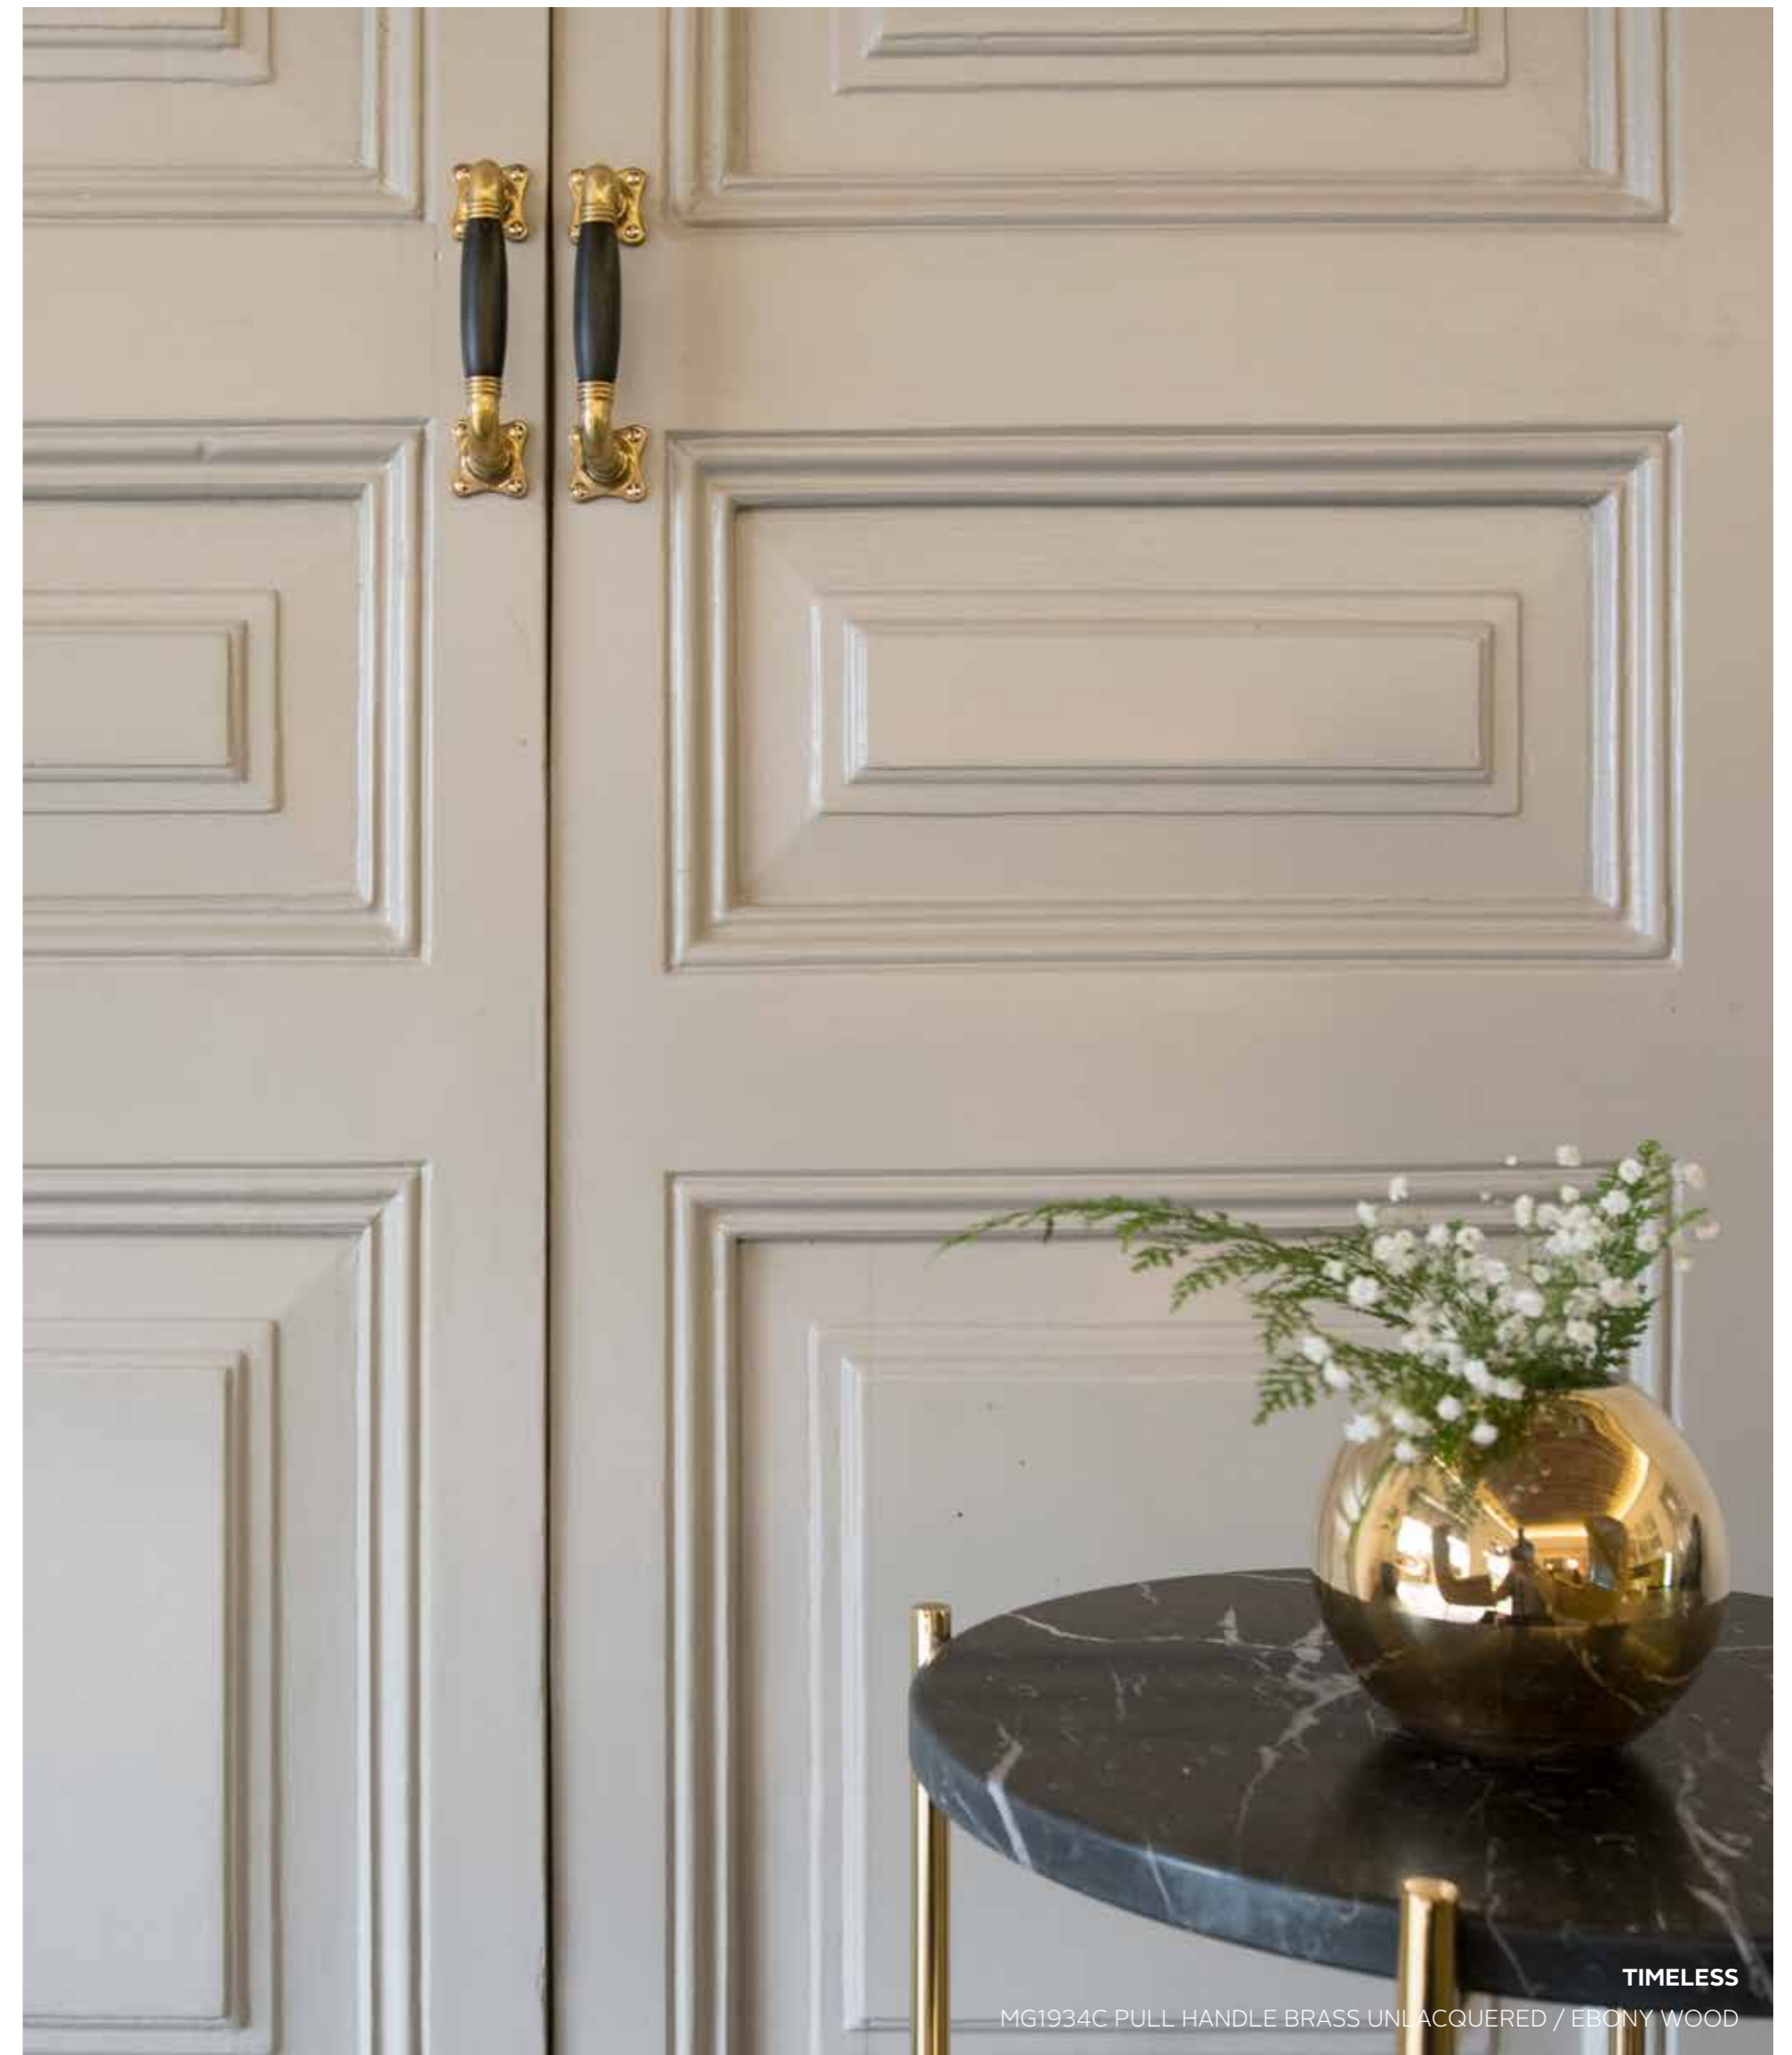

TIMELESS
MG1934C PULL HANDLE BRASS UNLACQUERED / EBONY WOOD