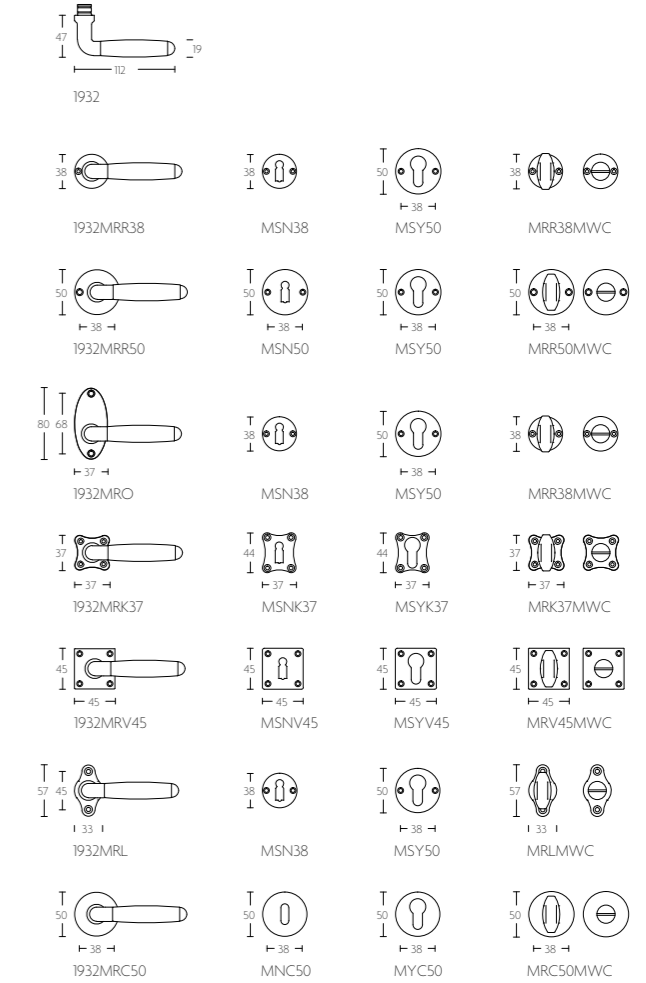

TIMELESS

DEURBESLAG | DOOR FITTINGS

1932
tonmodel

massieve deurkruk, ongeveerd op rozet | solid unsprung lever handle on rose