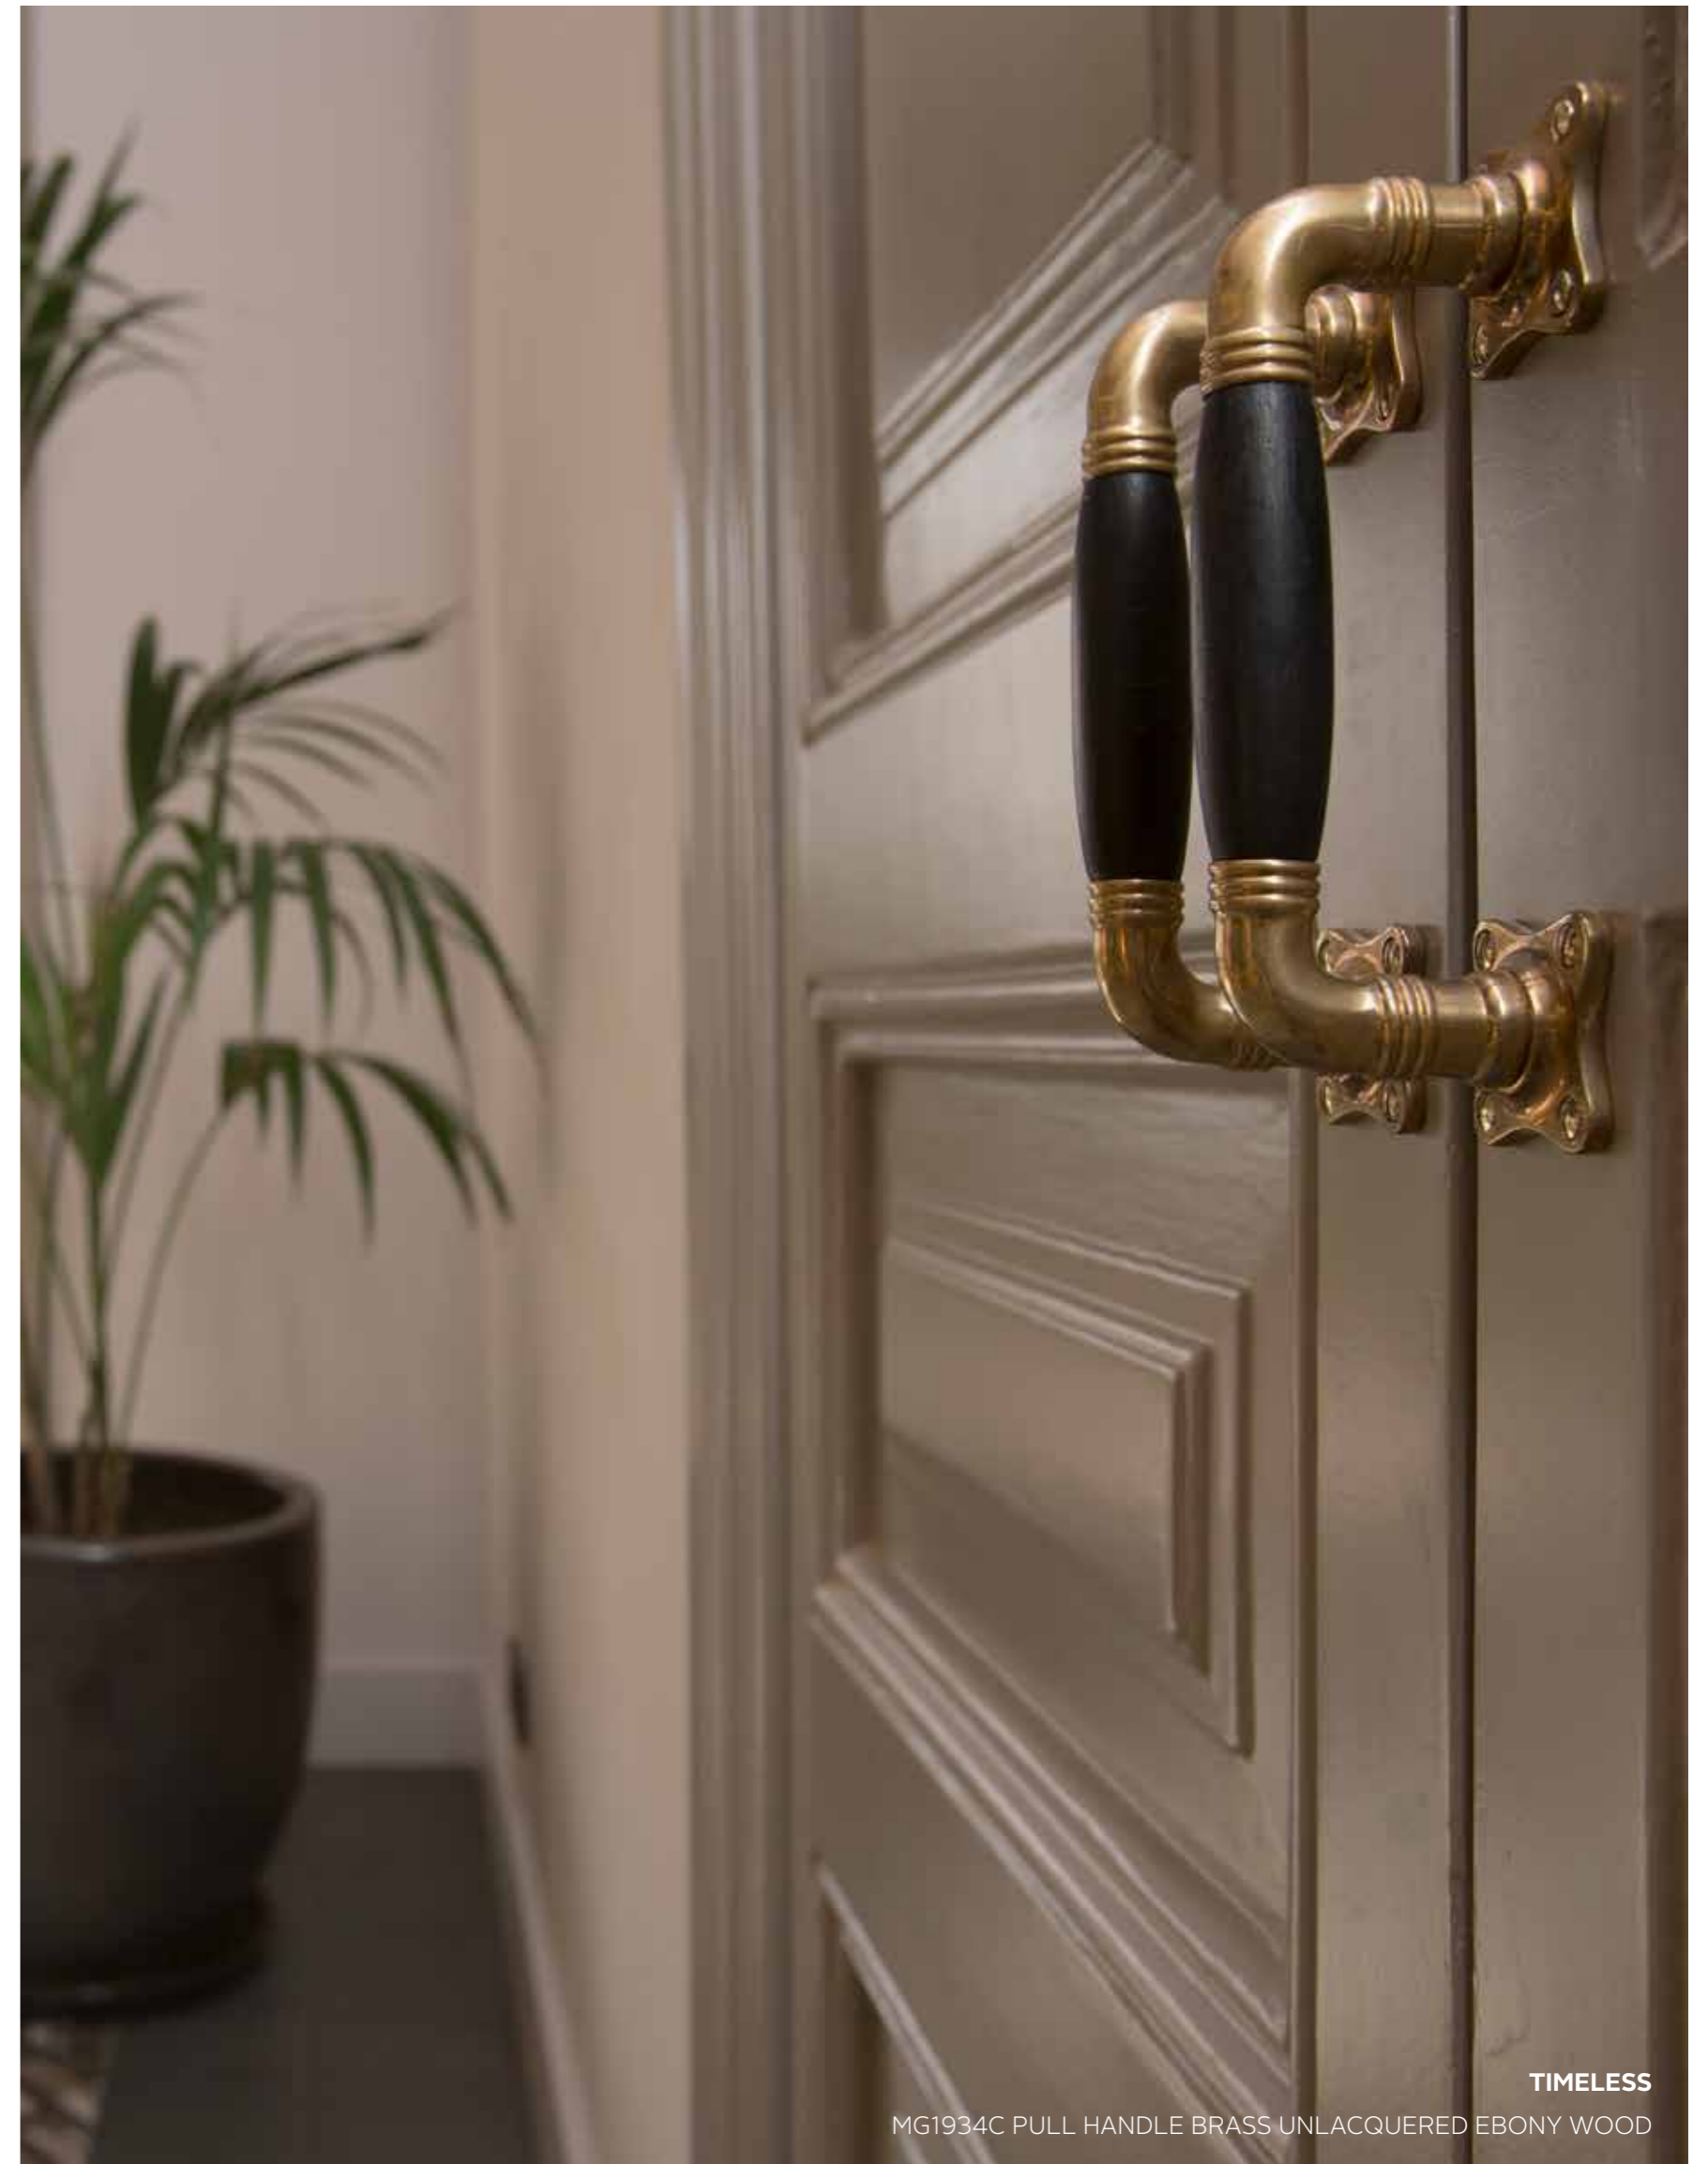

TIMELESS
MG1934C PULL HANDLE BRASS UNLACQUERED EBONY WOOD