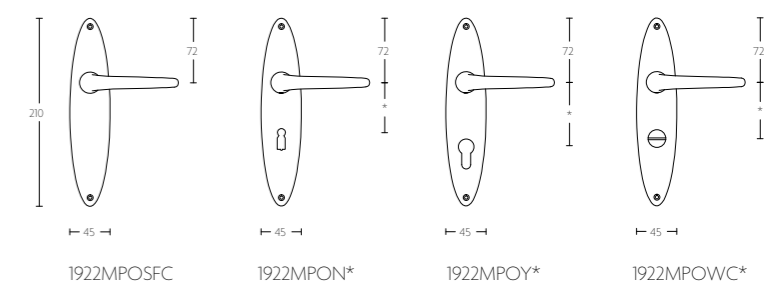

mat nikkel
satin nickel

glans nikkel
bright nickel

messing ongelakt
brass unlacquered

* afstand opgeven bij bestelling
* state distance on order