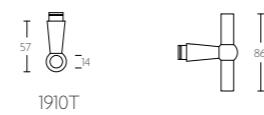

mat nikkel
satin nickel

glans nikkel
bright nickel

messing ongelakt
brass unlacquered

TIMELESS

DEURBESLAG | DOOR FITTINGS

1921

inspired by Ludwig Wittgenstein

massieve deurkruk, ongeveer op rozet op verzoek ook op schild leverbaar

solid unsprung lever handle on rose also available on plate, on request