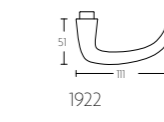

mat nikkel
satin nickel

glans nikkel
bright nickel

messing ongelakt
brass unlacquered

1922

Nautica

massieve deurkruk, ongeveer op schild

solid unsprung lever handle on plate