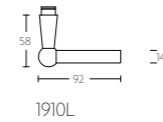

mat nikkel
satin nickel

glans nikkel
bright nickel

messing ongelakt
brass unlacquered

1910T

Chemin de fer

massieve deurkruk, ongeveer op rozet op verzoek ook op schild leverbaar

solid unsprung lever handle on rose also available on plate, on request