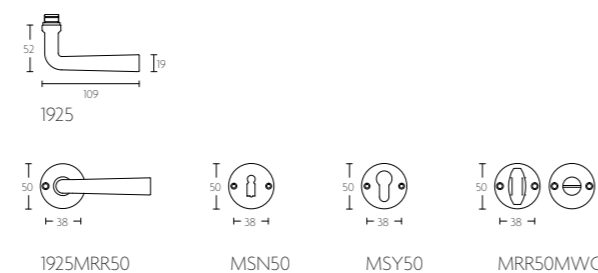

massieve deurkruk, ongeveerd op rozet | solid unsprung lever handle on rose
op verzoek ook op schild leverbaar | also available on plate, on request

1925MRR50 MSN50 MSY50 MRR50MWC

1929
Villa Feltrinelli