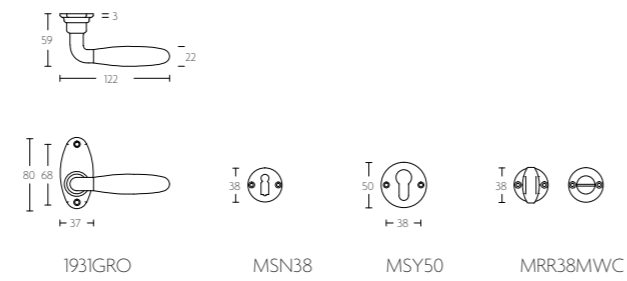

1931
Amsterdam

massieve deurkruk vast-draaibaar
geveerd op rozet | solid sprung lever handle
op verzoek ook op schild leverbaar | attached to rose
also available on plate, on request

mat nikkel/ebenhout
satin nickel/ebony wood