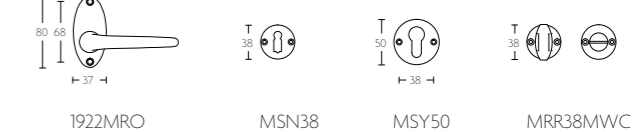

mat nikkel
satin nickel

glans nikkel
bright nickel

messing ongelakt
brass unlacquered

1922

Nautica

massieve deurkruk, ongeveer op schild

solid unsprung lever handle on plate