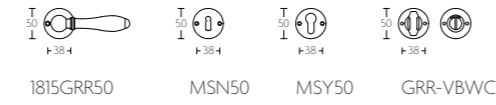

TIMELESS

DEURBESLAG | DOOR FITTINGS

1815

massieve deurkruk geveerd, vast-draaibaar op rozet op verzoek ook op schild leverbaar

solid sprung lever handle attached to rose also available on plate on request

mat nikkel/ebbenhout
satin nickel/ebony wood

glans nikkel/ebbenhout
bright nickel/ebony wood

1910L

Chemin de fer

massieve deurkruk, ongeveer op rozet op verzoek ook op schild leverbaar

solid unsprung lever handle on rose also available on plate, on request