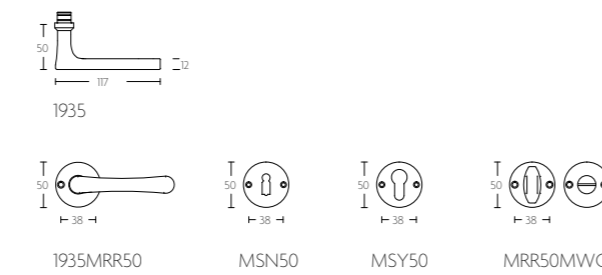

1935MRR50 MSN50 MSY50 MRR50MWC

mat nikkel
satin nickel

glans nikkel
bright nickel

messing ongelakt
brass unlacquered

1935

massieve deurkruk op rozet
geveerd cq. ongeveerd leverbaar | solid lever handle on rose
available sprung and/or unsprung