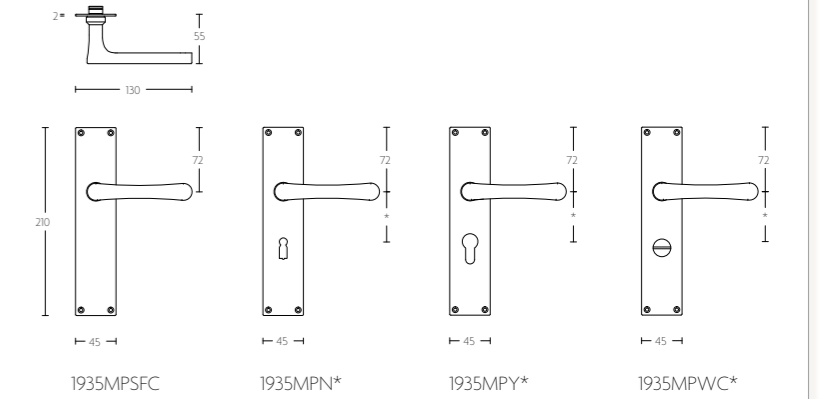

1935MPSFC 1935MPN* 1935MPY* 1935MPWC*

mat nikkel
satin nickel

glans nikkel
bright nickel

messing ongelakt
brass unlacquered

* afstand opgeven bij bestelling
* state distance on order

1935

massieve deurkruk vast-draaibaar
geveerd op rozet | solid sprung lever handle
attached to rose