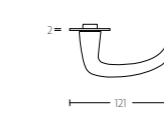

solid unsprung lever handle on plate

mat nikkel
satin nickel

glans nikkel
bright nickel

messing ongelakt
brass unlacquered

* afstand opgeven bij bestelling
* state distance on order

TIMELESS

DEURBESLAG | DOOR FITTINGS