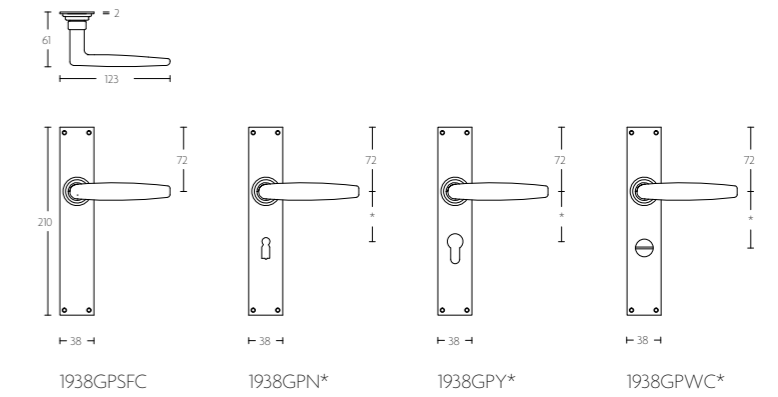

massieve deurkruk vast-draaibaar
geveerd op schild | solid sprung lever handle
attached to plate

* afstand opgeven bij bestelling
* state distance on order

1938
inspired by Willem Marinus Dudok

mat nikkel
satin nickel