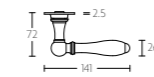

TIMELESS

DEURBESLAG | DOOR FITTINGS

1815

massieve deurkruk geveerd, vast-draaibaar op rozet op verzoek ook op schild leverbaar

solid sprung lever handle attached to rose also available on plate on request

mat nikkel/ebbenhout
satin nickel/ebony wood

glans nikkel/ebbenhout
bright nickel/ebony wood

1910L

Chemin de fer

massieve deurkruk, ongeveer op rozet op verzoek ook op schild leverbaar

solid unsprung lever handle on rose also available on plate, on request