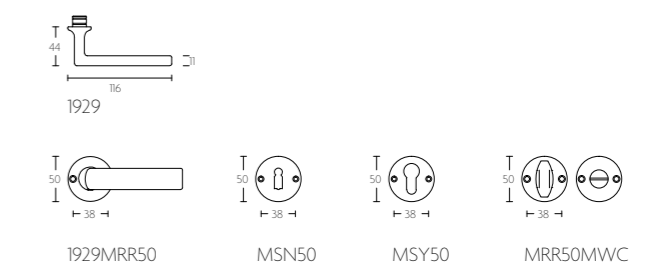

1929MRR50 MSN50 MSY50 MRR50MWC