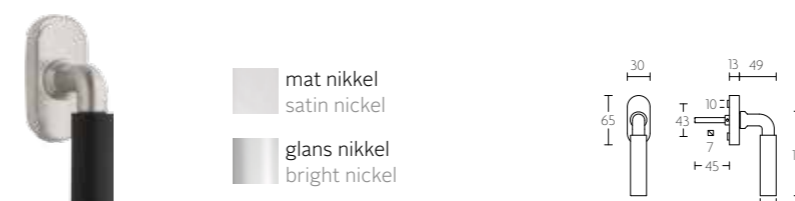

1922-DK-O

draaikiepgarnituur niet afsluitbaar | non-locking tilt and turn window handle

1922-DK-O

- mat nikkel
satin nickel
- glans nikkel
bright nickel
- messing ongelakt
brass unlacquered

1923-DK-O

draaikiepgarnituur niet afsluitbaar | non-locking tilt and turn window handle