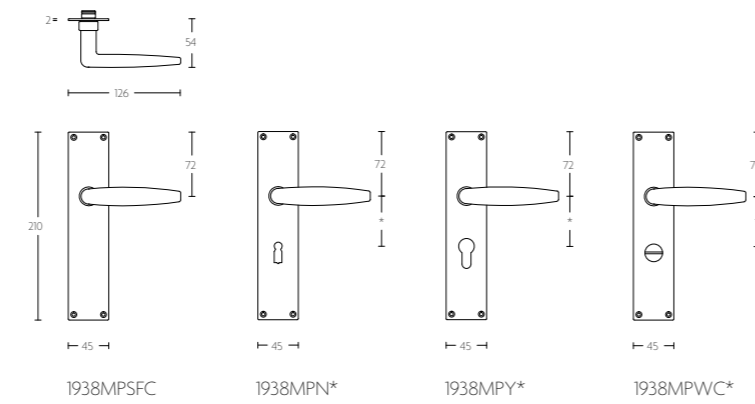

1938MP5FC 1938MPN* 1938MPY* 1938MPWC*

* afstand opgeven bij bestelling
* state distance on order

1939
inspired by Willem Marinus Dudok

mat nikkel
satin nickel

glans nikkel
bright nickel

massieve deurkruk geveerd, vast-draaibaar
op rozet | solid sprung lever handle attached
to rose | also available on plate, on request