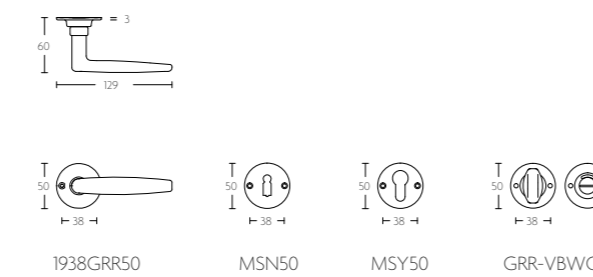

1939GRO MSN38 MSY50 MRR38MWC

1938
inspired by Willem Marinus Dudok

mat nikkel
satin nickel

glans nikkel
bright nickel

mat zwart
satin black

massieve deurkruk vast-draaibaar
geveerd op rozet | solid sprung lever handle
attached to rose