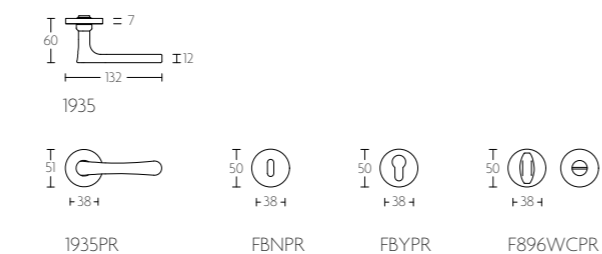

1935PR FBNPR FBYPR F896WCPR

PVD mat nikkel
PVD satin nickel

TIMELESS

DEURBESLAG | DOOR FITTINGS

1935

massieve deurkruk, ongeveerd op schild | solid unsprung lever handle on plate