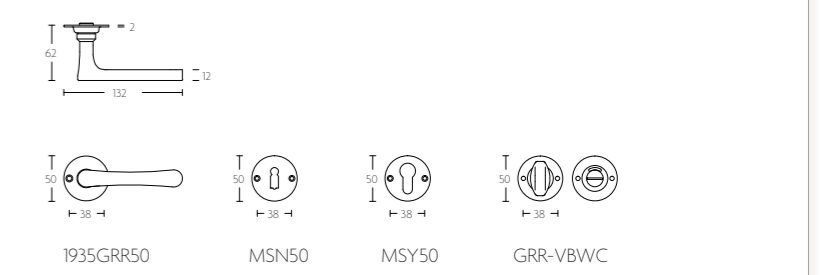

mat nikkel
satin nickel

glans nikkel
bright nickel

messing ongelakt
brass unlacquered

* afstand opgeven bij bestelling
* state distance on order

1935

massieve deurkruk vast-draaibaar
geveerd op rozet | solid sprung lever handle
attached to rose