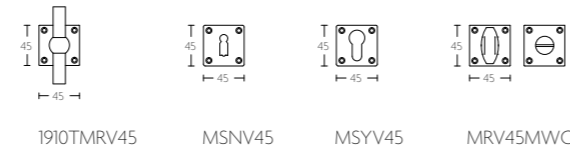

mat nikkel
satin nickel

glans nikkel
bright nickel

messing ongelakt
brass unlacquered

TIMELESS

DEURBESLAG | DOOR FITTINGS

1921

inspired by Ludwig Wittgenstein

massieve deurkruk, ongeveer op rozet op verzoek ook op schild leverbaar

solid unsprung lever handle on rose also available on plate, on request