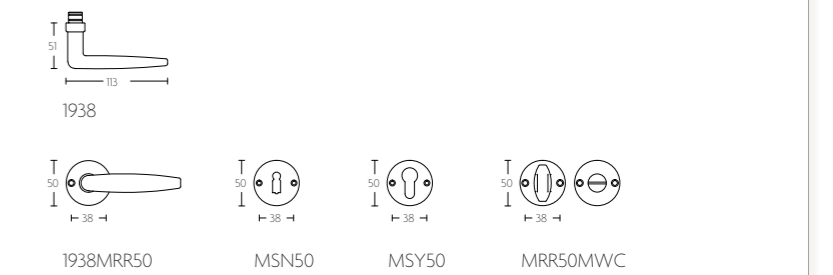

1935GRR50 MSN50 MSY50 GRR-VBWC

mat nikkel
satin nickel

glans nikkel
bright nickel

messing ongelakt
brass unlacquered

1938

inspired by Willem Marinus Dudok

massieve deurkruk, ongeveerd op rozet | solid unsprung lever handle on rose