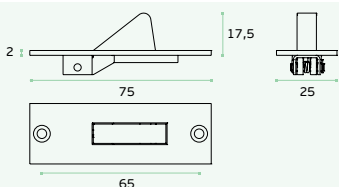

BATENTES / DOOR STOPPERS / TOPES DE PUERTA.

IN.23.009

Material: EN 1.4301 - Satinado / Satin / Satin

Retenedor de Porta /

Door holder / Retenedor de Puerta.

Design: Miguel Vasconcelos

IN.13.010

Material: EN 1.4301 - Satinado / Satin / Satin