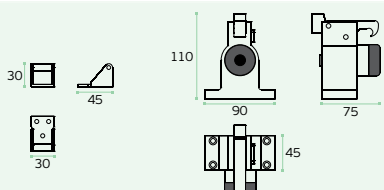

BATENTES / DOOR STOPPERS / TOPES DE PUERTA.

IN.23.009

Material: EN 1.4301 - Satinado / Satin / Satin

Retenedor de Porta /

Door holder / Retenedor de Puerta.

Design: Miguel Vasconcelos

IN.13.010

Material: EN 1.4301 - Satinado / Satin / Satin

Batente de chão para portas pesadas com amortecedor e retentor / Door stopper for heavy doors with shock absorber and retainer / Tope de puerta para puertas pesadas con amortiguador y retenedor.

IN.13.011