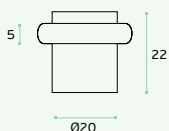

### IN.13.106.20

Material: EN 1.4372 - Satinado / Satin / Satin  
Batente de chão / Door stopper / Tope de puerta.