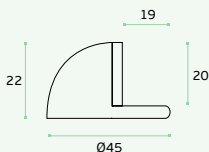

IN.13.120

Material: EN 1.4301 - Satinado / Satin / Satin
Batente de chão / Door stopper / Tope de puerta.