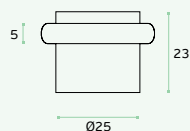

IN.13.106.25

Material: EN 1.4372 - Satinado / Satin / Satin
Batente de chão / Door stopper / Tope de puerta.