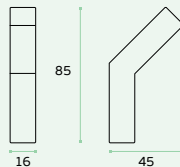

IN.13.119.P QUADRO
Material: EN 1.4301 - Polido / Polished / Pulido
Batente de chão / Door stopper / Tope de puerta.

IN.13.355.P DUO
Material: EN 1.4301 - Polido / Polished / Pulido
Batente de chão / Door stopper / Tope de puerta.
Design: Pedro Queirós

IN.13.356.P
Material: EN 1.4301 - Polido / Polished / Pulido
Batente de chão / Door stopper / Tope de puerta.
Design: Pedro Queirós

IN.14.601.B
Material: Alumínio /
Aluminium / Aluminio
Preto escovado Mate /
Black Matte Satin /
Negro satin mate
Cabide / Hook /
Percha.
Design: Christian
Magalhães