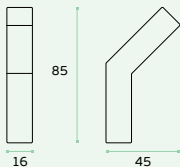

IN.14.601.B
Material: Alumínio /
Aluminium / Aluminio
Preto escovado Mate /
Black Matte Satin /
Negro satin mate
Cabide / Hook /
Percha.
Design: Christian
Magalhães