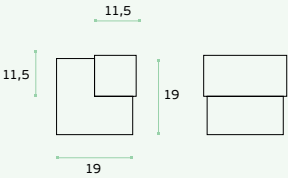

IN.13.119 QUADRO
Material: EN 1.4301 - Satinado / Satin / Satin

IN.13.119.P QUADRO
Material: EN 1.4301 - Polido / Polished / Pulido
Batente de chão / Door stopper / Tope de puerta.

IN.13.355 DUO
Material: EN 1.4301 - Satinado / Satin / Satin