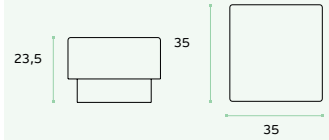

IN.13.119.P QUADRO
Material: EN 1.4301 - Polido / Polished / Pulido
Batente de chão / Door stopper / Tope de puerta.

IN.13.355.P DUO
Material: EN 1.4301 - Polido / Polished / Pulido
Batente de chão / Door stopper / Tope de puerta.
Design: Pedro Queirós

IN.13.356.P
Material: EN 1.4301 - Polido / Polished / Pulido
Batente de chão / Door stopper / Tope de puerta.
Design: Pedro Queirós