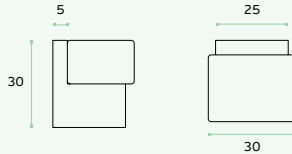

IN.13.356
Material: EN 1.4301 - Satinado / Satin / Satin

IN.13.356.P
Material: EN 1.4301 - Polido / Polished / Pulido
Batente de chão / Door stopper / Tope de puerta.
Design: Pedro Queirós