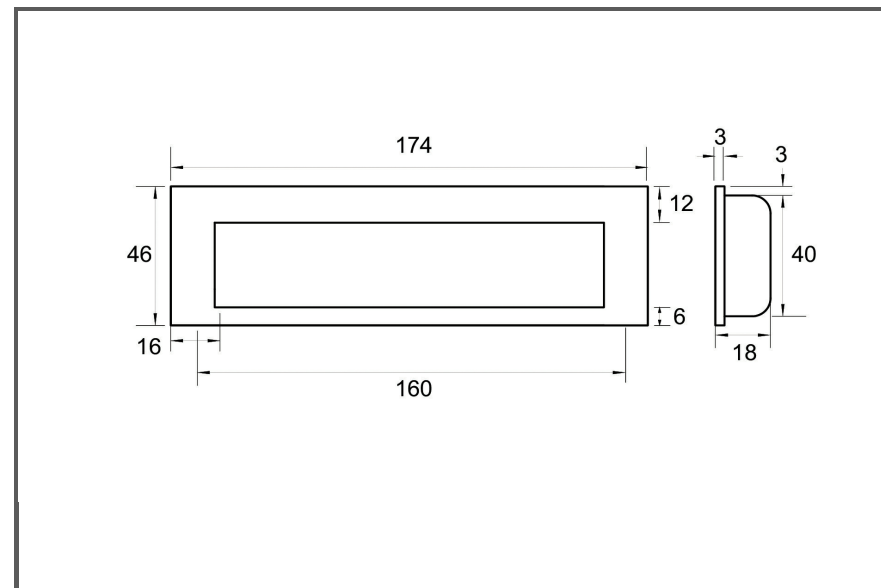

Sydney Head Office Phone: (02) 9542 4991  
 Sydney Head Office Fax: (02) 9542 4662  
 Brisbane 0400 494 368  
 Melbourne 0409 578 885  
 Auckland: 021 964 600  
 Email: sales@kethy.com

Material:	Die-cast Zinc		
Article Number:	B382/ reference C / colour		
			
<b>A</b>	<b>C</b>	<b>P</b>	<b>W</b>
174	160	3	46
Colours available:	Satin Chrome (SCP)		