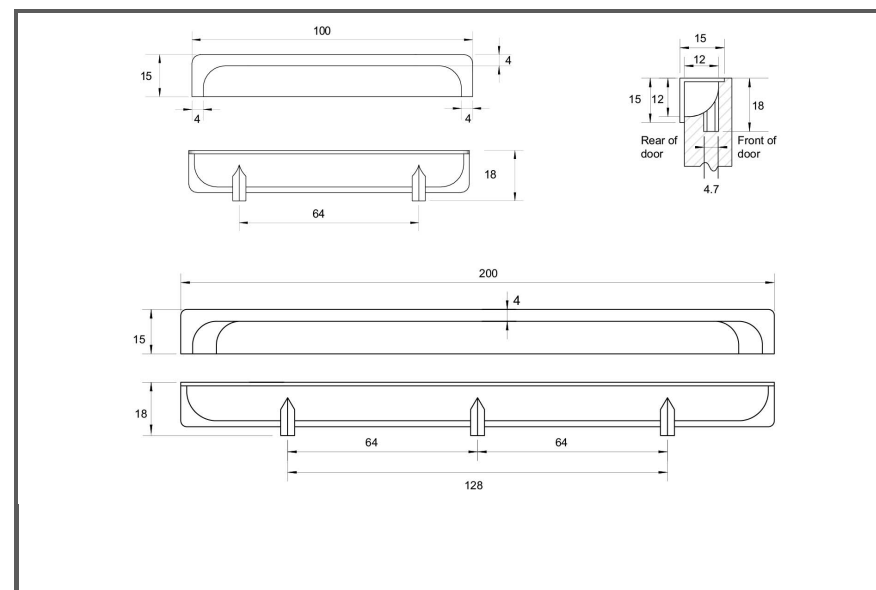

Sydney Head Office Phone: (02) 9542 4991  
 Sydney Head Office Fax: (02) 9542 4662  
 Brisbane 0400 494 368  
 Melbourne 0409 578 885  
 Auckland: 021 964 600  
 Email: sales@kethy.com

Material:	Die-cast Zinc		
Article Number:	DL918 / reference A / colour		
<b>A</b>	<b>C</b>	<b>P</b>	<b>W</b>
100	64	0	15
200	64 / 128	0	15
Colours available:	Matt Nickel (MN)		