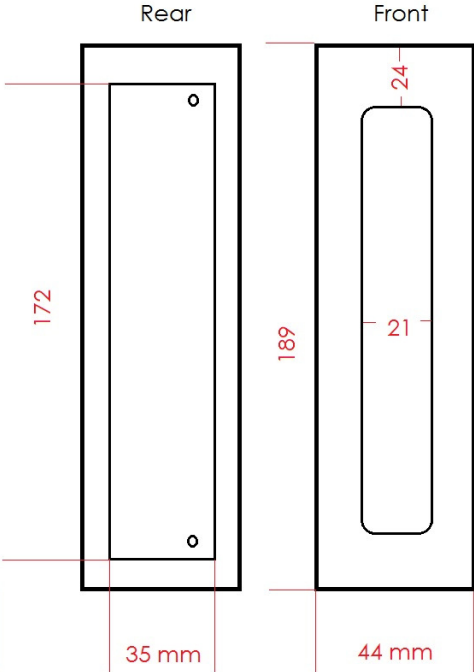

Mardeco 1145 Flush Pulls

1145/288

1145/224

1145/160

1145/96