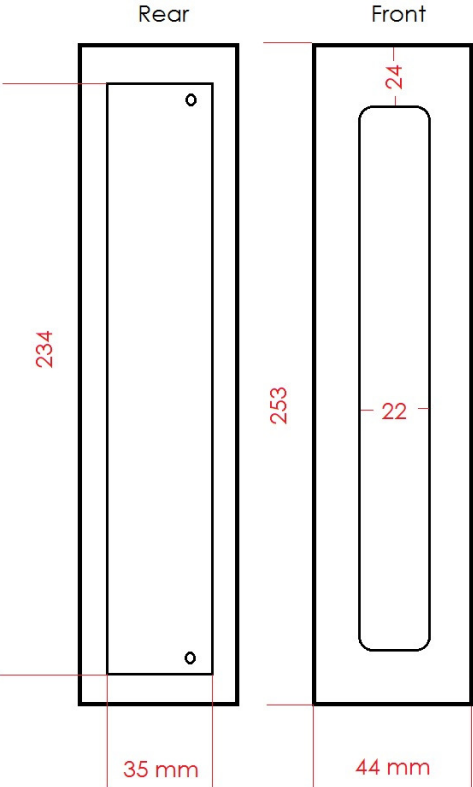

Mardeco 1145 Flush Pulls

1145/288

1145/224

1145/160

1145/96