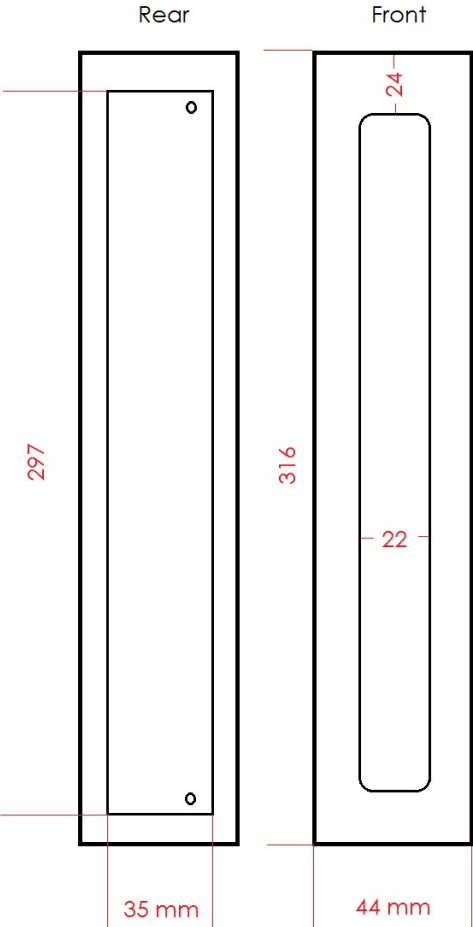

Mardeco 1145 Flush Pulls

1145/288

1145/224

1145/160

1145/96