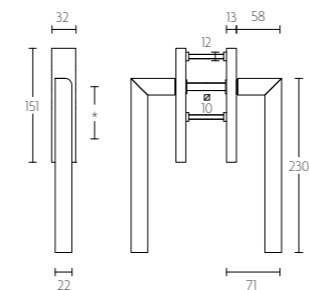

PB231PA

* blind of PC69
* blind or Y69

mat roestvast staal
satin stainless steel