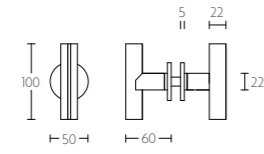

TWO BY PIET BOON

ACCESSOIRES | ACCESSORIES

PBT22G set massieve glasdeurknoppen vast op rozet | set of solid knobs for glass door fixed on rose

PBT22G

mat roestvast staal/eikenhout
satin stainless steel/oak wood

mat roestvast staal/eikenhout zwart
satin stainless steel/oak wood black

PBT23G set massieve glasdeurknoppen vast op rozet | set of solid knobs for glass door fixed on rose