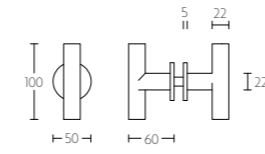

PBT23G

mat roestvast staal
satin stainless steel

PB231 massieve set hefschuifdeurbeslag inclusief schuifdeurkom voor buitenzijde | single solid internal lift-up sliding door handle with external flush pull