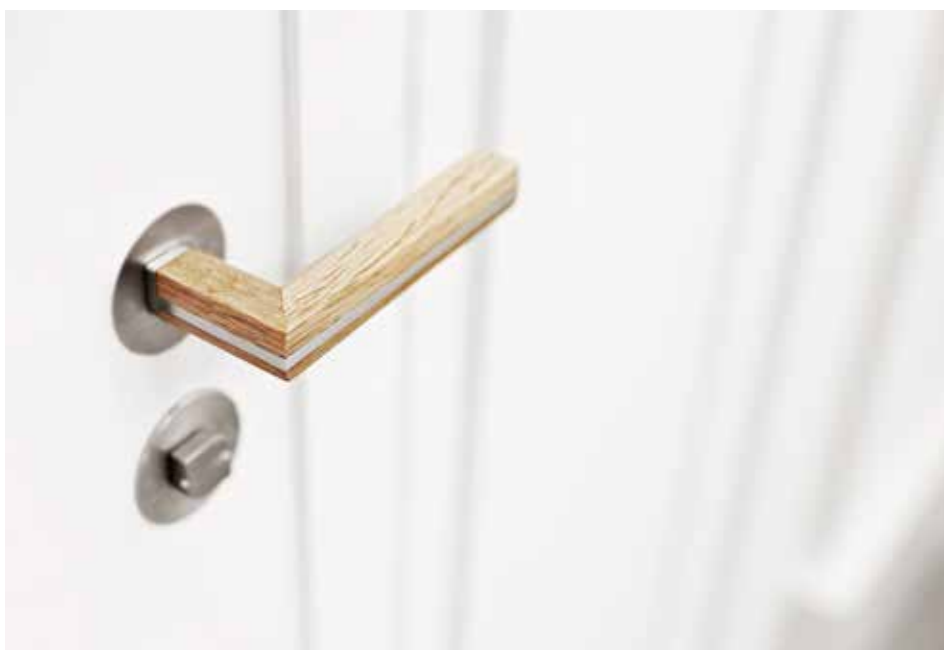

EFFORTLESS CHIQUÉ DOORWARE

Ook al oogt de doorware-serie Two by Piet Boon in eerste instantie eenvoudig, toch is dit een van de meest bewerkelijke producten uit de FORMANI®-collectie. De assemblage gaat gepaard met het nodige handwerk waarbij elk houten stukje afzonderlijk uitgefreesd wordt en als een puzzel met het roestvast stalen onderdeel in elkaar wordt gezet.

While the Two series by Piet Boon exudes simplicity, it is, in fact, one of the most elaborate products in the FORMANI® collection. The assembly of these fitting is completed with essential handwork that sees every piece of wood milled independently and fitted together with the stainless parts like the pieces of an intricate puzzle.